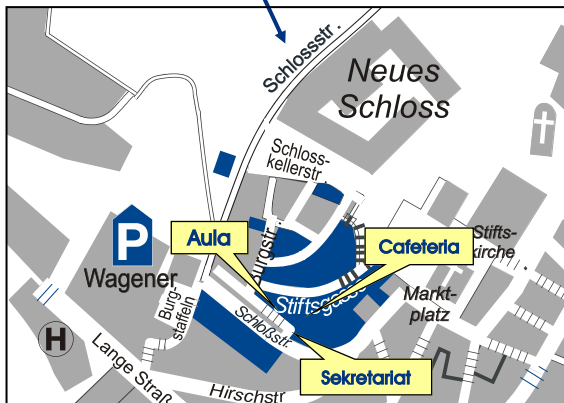

Schulstiftung PÄDAGOGIUM Baden-Baden
 Gemeinnützige Bildungsgesellschaft mbH
 Burgstr. 2 76530 Baden-Baden
 Tel. 07221 / 3559 0 www.paeda.net

Und so finden Sie uns ...

... mit öffentlichen Verkehrsmitteln

An der Haltestelle Hindenburgplatz (v. BHF) oder Luisenstraße (v. Murgtal) aussteigen und über die Fußgängerzone den Berg hinauf bis zum Marktplatz gehen, bei der Schlosstr. 6 erreichen Sie den Eingang zum Schulcampus.

... mit dem PKW

Dem „Zubringer“ (B 500), Richtung Stadtmitte, Beschilderung "Gaggenau / Centrum" folgen. Nach der 2. Ampel links, dann am "Alten Bahnhof, Festspielhaus" vorbei Richtung "Centrum, Kurhaus, Casino". Beim Hotel "Badischer Hof" links ins "Kaufhaus Wagener" (für Navi: 76530 B.-Baden, Lange Str. 44), 3. Parkdeck, über eine kleine Fußgängerbrücke geradeaus über einen hölzernen Übergang durch ein Gebäude in die Schlosstr., dann links abbiegen. Nach ca. 30m finden Sie auf der rechten Seite (Schlosstr. 6, keine Parkmöglichkeit) den Eingang zum Sekretariat und Schulcampus.

- 1** Sekretariat, Haupthaus
Haupteingang zu Aula,
Cafeteria, Speisesaal,
- 2** Cafeteria „meet & eat“
- 3** Campus Ost
- 4** Campus West
- 5** Sonnenburg und
Freizeitmarkt
- 6** Stadtblick
- 7** Haus am Markt
- 8** Rheinblick
- 9** Alte Kanzlei
- 10** Werkstätten, Technik
- 11** Burgstraße 6
- 12** Schlossblick
- 13** Physikhaus
- 14** Künstlerhaus