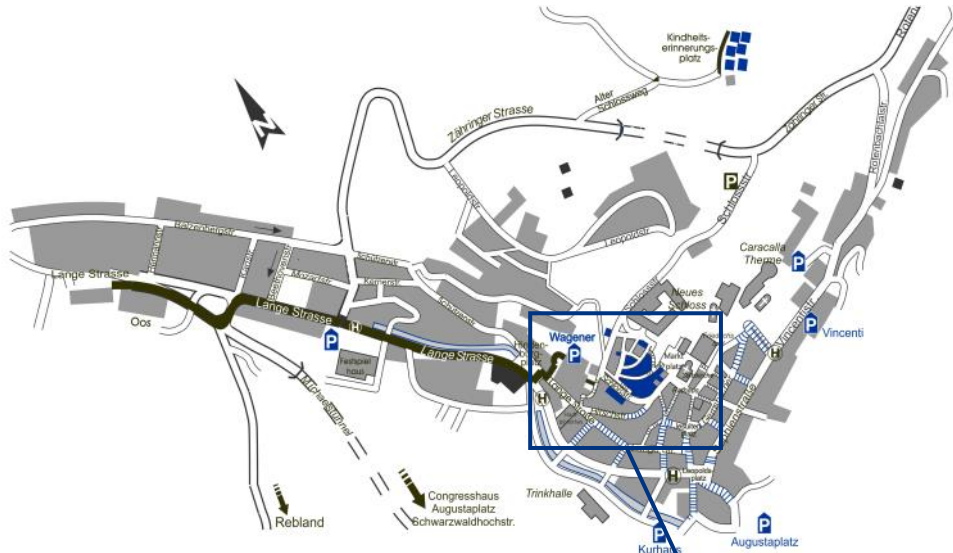

Schulstiftung PÄDAGOGIUM Baden-Baden
Gemeinnützige Bildungsgesellschaft mbH
Burgstr. 2 76530 Baden-Baden
Tel. 07221 / 3559 0 www.paeda.net