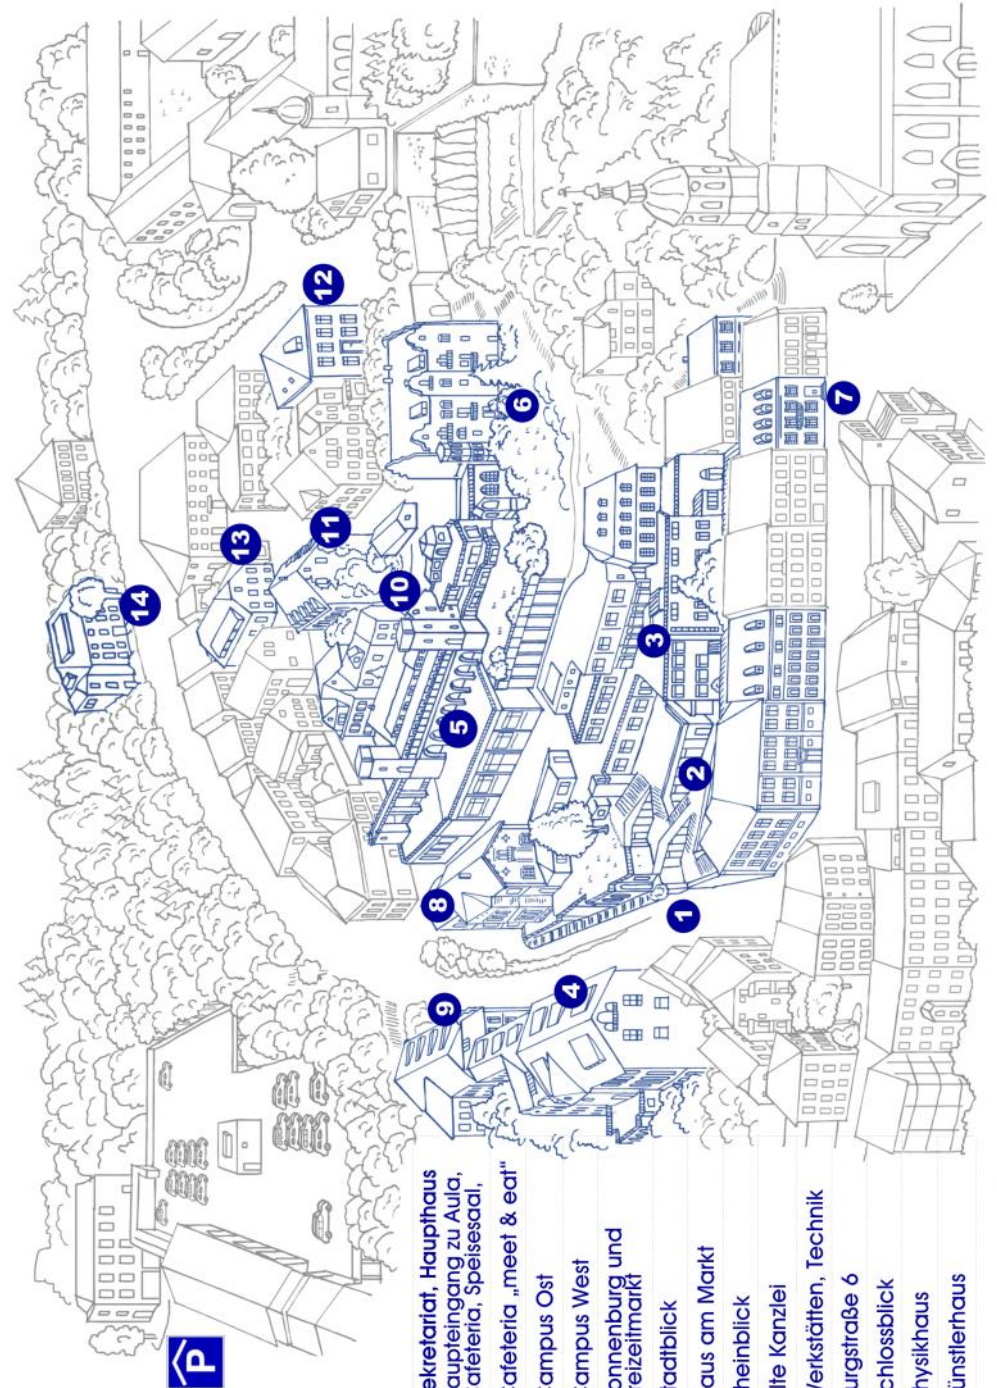

An der Haltestelle Hindenburgplatz (v. BHF) oder Luisenstraße (v. Murgtal) aussteigen und über die Fußgängerzone den Berg hinauf bis zum Marktplatz gehen, bei der Schlosstr. 6 erreichen Sie den Eingang zum Schulcampus.

... mit dem PKW

Dem „Zubringer“ (B 500), Richtung Stadtmitte, Beschilderung "Gaggenau / Centrum" folgen. Nach der 2. Ampel links, dann am "Alten Bahnhof, Festspielhaus" vorbei Richtung "Centrum, Kurhaus, Casino". Beim Hotel "Badischer Hof" links ins "Kaufhaus Wagener" (für Navi: 76530 B.-Baden, Lange Str. 44), 3. Parkdeck, über eine kleine Fußgängerbrücke geradeaus über einen hölzernen Übergang durch ein Gebäude in die Schlosstr., dann links abbiegen. Nach ca. 30m finden Sie auf der rechten Seite (Schlosstr. 6, keine Parkmöglichkeit) den Eingang zum Sekretariat und Schulcampus.

- 1** Sekretariat, Haupthaus
Haupteingang zu Aula,
Cafeteria, Speisesaal,
- 2** Cafeteria „meet & eat“
- 3** Campus Ost
- 4** Campus West
- 5** Sonnenburg und
Freizeitmarkt
- 6** Stadtblick
- 7** Haus am Markt
- 8** Rheinblick
- 9** Alte Kanzlei
- 10** Werkstätten, Technik
- 11** Burgstraße 6
- 12** Schlossblick
- 13** Physikhaus
- 14** Künstlerhaus